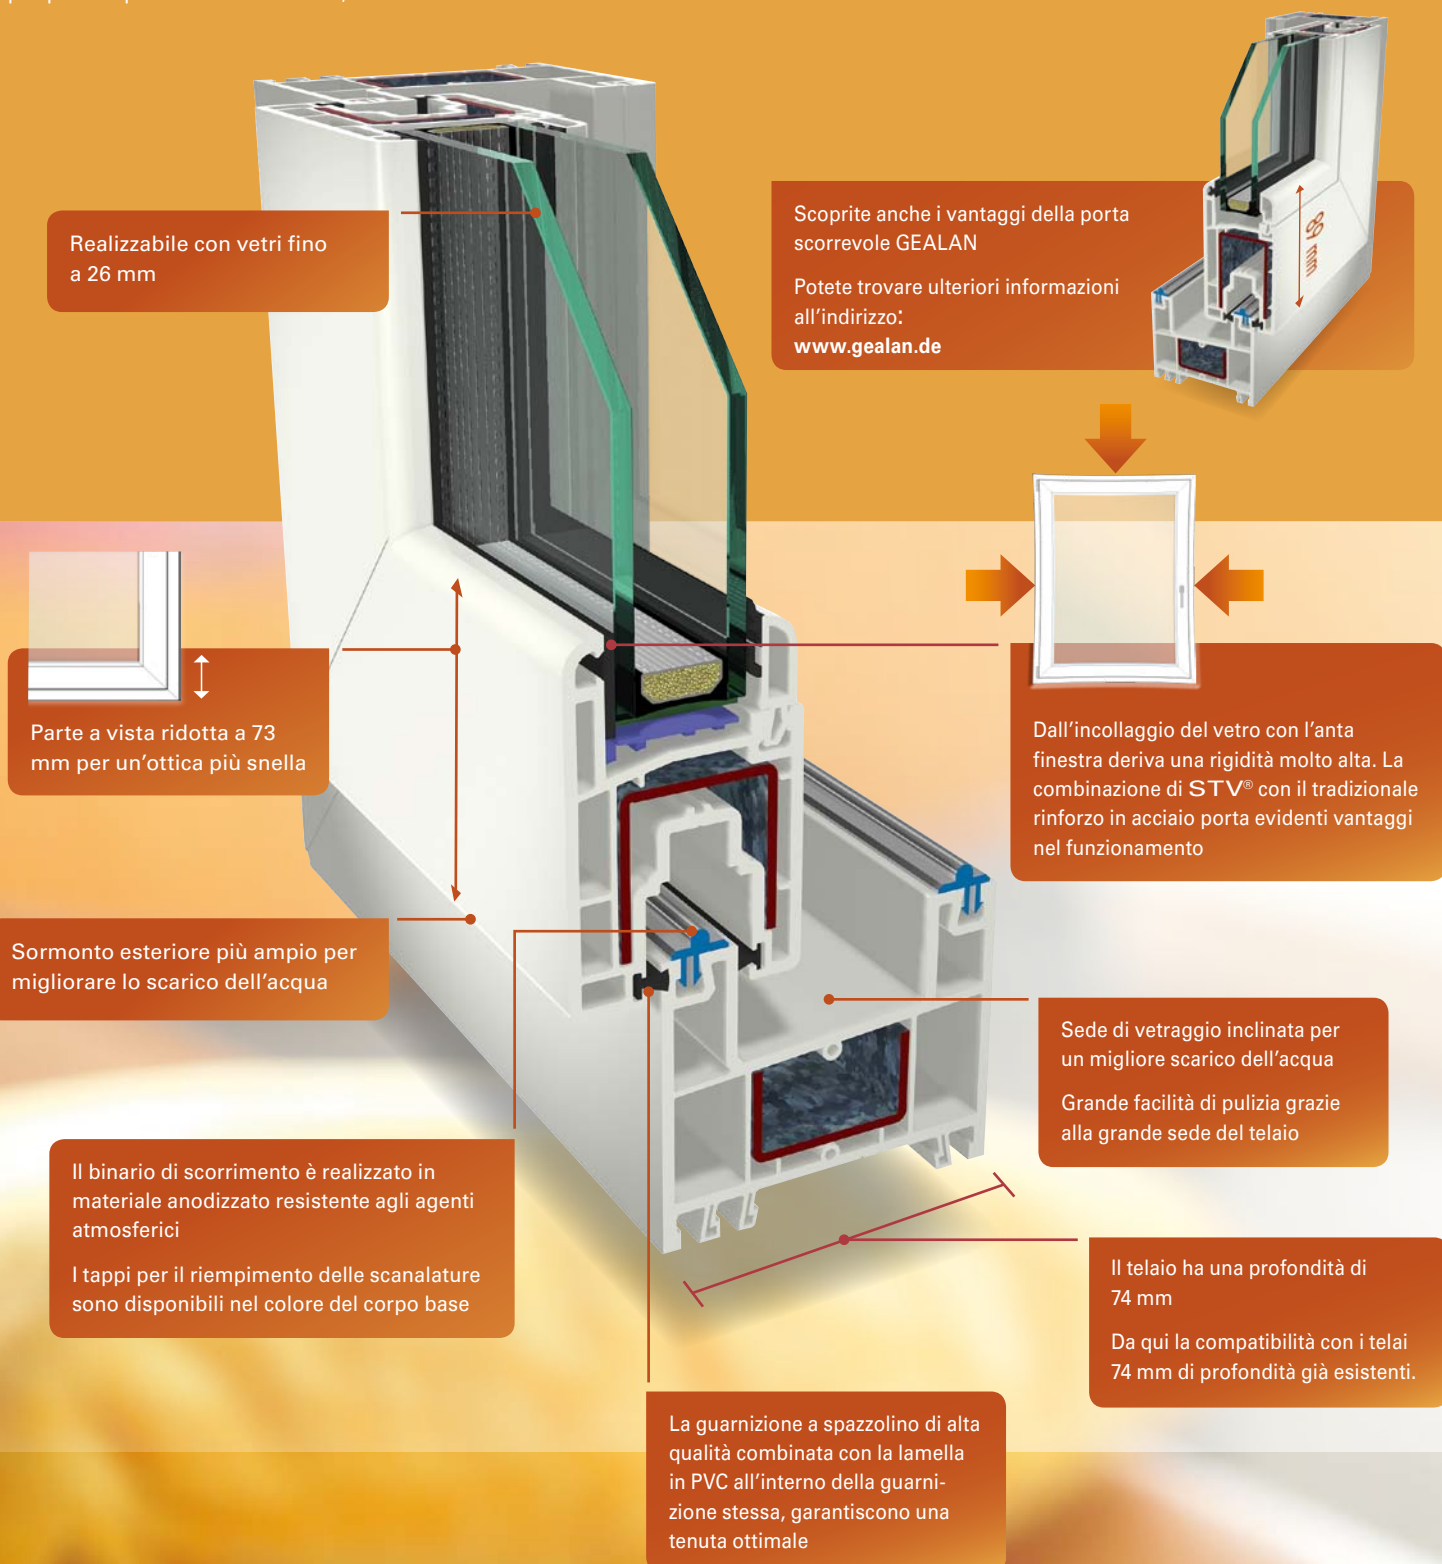

NUOVO: Finestra scorrevole GEALAN

Stabile
Movimento leggero
Versatile
Adatta a grandi dimensioni
Confortevole

straordinariamente
stabile

INNOVAZIONE CON SISTEMA

 **GEALAN**

Portate la luce nel buio

Con la finestra scorrevole GEALAN

Per il mercato italiano è stato sviluppato un nuovo sistema scorrevole sulla base di una profondità di 74 mm. Consiste in due profili anta, per porte e per finestre scorrevoli, di un telaio di nuova concezione

e di numerosi profili accessori, quali binari di scorrimento, listelli di copertura per anta con funzione d'accoppiamento integrata, un fermavetro per vetratura da 24 mm e diversi rinforzi. Il nuovo sistema, grazie all'identica geometria di base del telaio, è perfettamente compatibile con i sistemi già esistenti con profondità 74 mm. Questo consente per la prima volta un accoppiamento a filo.

STV®

Vetratura statica a secco

La vetratura statica a secco STV® è una nuova tecnica di incollaggio sviluppata da GEALAN. Al contrario dei metodi usuali di incollaggio, i vetri ed i profili vengono incollati per mezzo di uno speciale biadesivo. In questo modo viene conferita una maggiore rigidità dell'anta