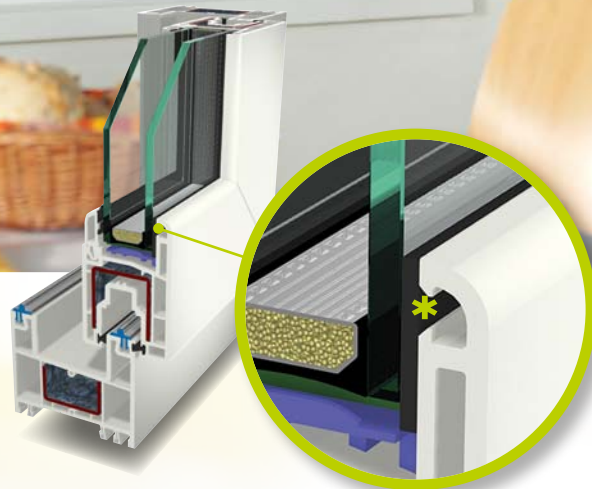

NUOVO: Finestra scorrevole GEALAN

Stabile
Movimento leggero
Versatile
Adatta a grandi dimensioni
Confortevole

straordinariamente
stabile

INNOVAZIONE CON SISTEMA

 **GEALAN**

Portate la luce nel buio

Con la finestra scorrevole GEALAN

Per il mercato italiano è stato sviluppato un nuovo sistema scorrevole sulla base di una profondità di 74 mm. Consiste in due profili anta, per porte e per finestre scorrevoli, di un telaio di nuova concezione

e di numerosi profili accessori, quali binari di scorrimento, listelli di copertura per anta con funzione d'accoppiamento integrata, un fermavetro per vetratura da 24 mm e diversi rinforzi. Il nuovo sistema, grazie all'identica geometria di base del telaio, è perfettamente compatibile con i sistemi già esistenti con profondità 74 mm. Questo consente per la prima volta un accoppiamento a filo.

STV®

Vetratura statica a secco

La vetratura statica a secco STV® è una nuova tecnica di incollaggio sviluppata da GEALAN. Al contrario dei metodi usuali di incollaggio, i vetri ed i profili vengono incollati per mezzo di uno speciale biadesivo. In questo modo viene conferita una maggiore rigidità dell'anta