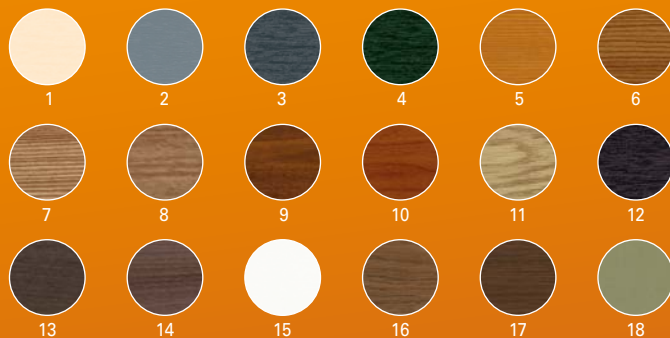

Il profilo acquista un plusvalore grazie anche alla pellicolatura all'interno della sede del telaio*

Pellicole legno standard

1	golden oak	4	rovere scuro palude
2	rovere rustico	5	noce
3	mogano		

Pellicole fuori standard

1	bianco crema	6	douglasia	11	rovere chiaro	16	winchester XA
2	grigio argento	7	pino di montagna	12	marrone cioccolato	17	winchester XC
3	grigio antracite	8	noce naturale	13	siena noce	18	ottone
4	verde abete	9	noce selvatico	14	siena rosso		
5	oregon IV	10	ciliegio	15	bianco antico		